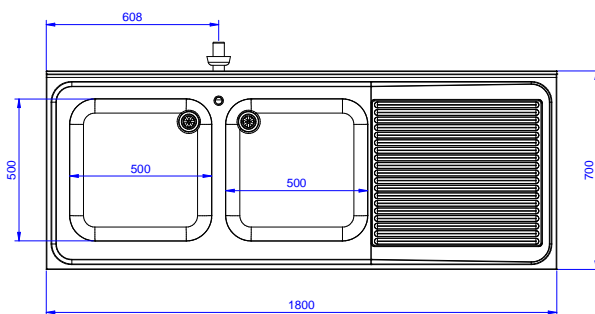

Descrizione

Articolo N°

Lavatoio in acciaio inox AISI 304 con piano di lavoro da 50 mm e spessore 10/10. Insonorizzato con piega salvamani sui bordi e dotato di involucro perimetrale ed angoli saldati. Porta scorrevoli fonoassorbenti. Piedini regolabili in altezza. Alzatina paraspruzzi posteriore con raggiatura 10 mm, altezza 100 mm e spessore 13 mm. Due vasche da 500x500xh300 mm dotata di tubo troppopieno e piletta di scarico da 2". Gocciolatoio stampato posizionato sulla parte destra sotto il quale si può inserire una lavastoviglie.

Accessori opzionali

- Kit 4 ruote, di cui due con freno, diametro 100 mm, per tavoli armadiati (altezza complessiva su ruote = 860 mm) PNC 855299
- Rubinetto con canna, 3/4" monoforo PNC 855319
- Rubinetto con leva a gomito con canna, 3/4" monoforo PNC 855322
- Rubinetto con leva a gomito con canna corta, 3/4" monoforo PNC 855323
- Rubinetto con leva a gomito con doccia e canna, 3/4" monoforo PNC 855324
- Rubinetto con doccia da 3/4", monoforo PNC 855326
- Rubinetto a pedale con canna e con pedali caldo e freddo, 3/4" PNC 855328
- Sifone singolo in plastica da 2" per lavatoi PNC 895313

Fronte

Lato

D = Scarico acqua

Alto

Scarico

Posizione scarico:

132931 (MLA2DTN)

Da destra a sinistra

Informazioni chiave

Larghezza armadio:	1745 mm
Profondità armadio:	645 mm
Altezza armadietto:	385 mm
Dimensioni esterne, larghezza:	1800 mm
Dimensioni esterne, profondità:	700 mm
Dimensioni esterne, altezza:	1000 mm
Dimensione alzatina, altezza:	100 mm
Dimensione alzatina, profondità:	13 mm
Dimensione alzatina, raggio:	R=10
Numero di vasche:	2
Dimensione vasca:	500x500xH300
Numero e tipologia di porte:	2 Scorrevole
Spessore piano di lavoro:	50 mm
Peso netto:	60 kg