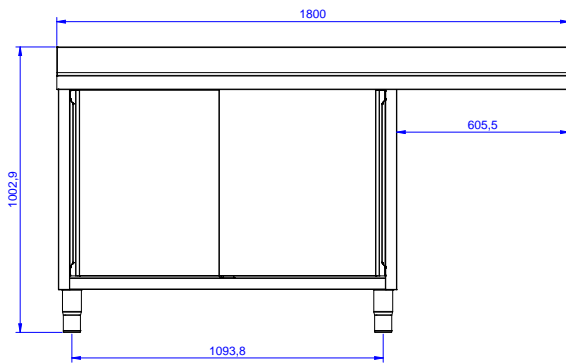

Fronte

Lato