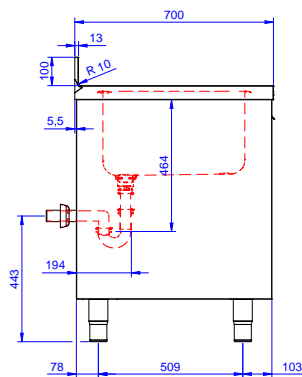

D = Scarico acqua